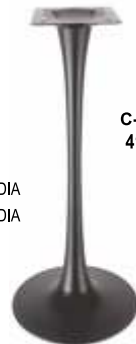

Hotel Table Stand / Table Top

- SEATING CHAIRS
- LOBBY
- BAUQUIT
- DINING SOFAS
- TABLE
- TABLE STAND
- TABLE TOP

C-040

C-046

C-005

600 dia
C-064

700 x 700
800 x 800
1200 x 600
1200 x 700

C-062

C-042
Folding

60-RO
70-RO
80-RO
90-RO

C-041
Folding

60-SQ
70-SQ
80-SQ
90-SQ

1200 x 600
C-065

C-007

Base 400 x 700

Base 450 x 900