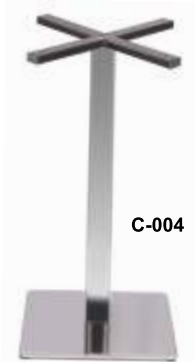

C-004

Base 400 x 400

Base 500 x 500