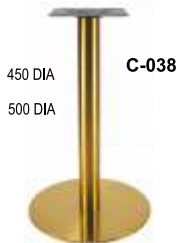

Hotel Table Stand / Table Top

- SEATING CHAIRS
- LOBBY
- BAUQUIT
- DINING SOFAS
- TABLE
- TABLE STAND
- TABLE TOP

C-040

C-046

C-005

600 dia
C-064

700 x 700
800 x 800
1200 x 600
1200 x 700

C-062

C-042
Folding

60-RO
70-RO
80-RO
90-RO

C-041
Folding

60-SQ
70-SQ
80-SQ
90-SQ

1200 x 600
C-065

C-007

Base 400 x 700

Base 450 x 900

SQ-500 X 500

C-047 R

RO-400 DIA

RO-450 DIA

RO-500 DIA

RO-580 DIA

C-092

RO-450 DIA

C-048

C-049

C-085

C-086

SF- H-09

1200 x 700 mm

1800 x 700 mm

2400 x 800 mm